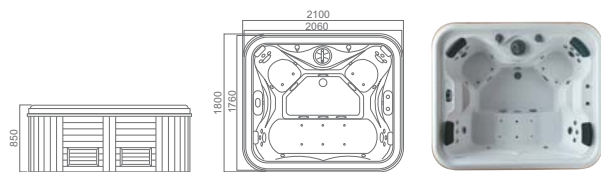

1. WS-094A

"...because
it feels like
the ocean."

1. MODEL:WS-094A
SIZE:2100X1800X850mm

function & components detail

功能配置: Function and components detail	型号	YH092	YH092A	YH092B	YH093	YH093A	YH093B	YH094	YH094A	YH094B	YH095	YH095A	YH095B
规格 size(mm)		2080X2080X900	2120X2120X900	2120X2120X900	2280X1930X900	2350X2000X900	2350X2000X900	2060X1760X850	2100X1800X850	2100X1800X850	1860X1310X800	1900X1350X800	1900X1350X800
板材 acrylic		标配色为白色, 可选购颜色: 云彩蓝、云彩绿、黑色 White, upgrade choice: ocean blue, tree green or pure black											
木裙 wood panel		可选颜色: 原木色、红色、黑色 option:natural wood, dark red, black color 木质: 水曲柳、白松或不带木裙 option:ash, white pine or without wood panel											
电脑控制系统 Computer system		1	1	1	1	1	1	1	1	1	1	1	1
水泵 water pump		1.5KW X 2	1.1KW X 2	1.5KW X 2	1.5KW X 2	1.1KW X 2	1.5KW X 2	1.1KW X 2	1.1KW X 2	1.1KW X 2	1.5KW	1.1KW	1.1KW
空气开关 air switch		2			2			2			1		
过滤循环泵 filtering pump			750W	750W		750W	750W		750W	750W		750W	750W
恒温器 Heater			1.5KW X 2	1.5KW X 2		1.5KW X 2	1.5KW X 2		1.5KW X 2	1.5KW X 2		2KW	2KW
风泵 air pump			400W X 2	400W X 2		700W air pump 400W power supplement air pump	700W air pump 400W power supplement air pump		400W X 2	400W X 2		200W X 2	200W X 2
彩色变化灯 color changing bottom light			2	2		2	2		1	1		1	1
分水器 water separate device		2	2	2	2	2	2	2	2	2	1	1	1
过滤器 filter			1	1		1	1		1	1		1	1
喷嘴 jet		36 rotating jets 9 big multi-jets	36 stainless steel jets 9 deluxe jets 10 air bubble jets	36 rotating jets 9 big multi-jets 10 air bubble jets	31 rotating jets 8 big multi-jets	31 stainless steel jets 8 deluxe jets 20 air bubble jets	31 rotating jets 8 big multi-jets 20 air bubble jets	18 rotating jets 6 big multi-jets	18 stainless steel jets 6 deluxe jets 10 air bubble jets	18 rotating jets 6 big multi-jets 10 air bubble jets	16 rotating jets 3 big multi-jets	16 stainless steel jets 3 deluxe jets 10 air bubble jets	16 rotating jets 3 big multi-jets 10 air bubble jets
枕头 pillow		4	4	4	4	4	4	4	4	4	1	1	1
人数 people		6	6	6	6	6	6	4	4	4	3	3	3