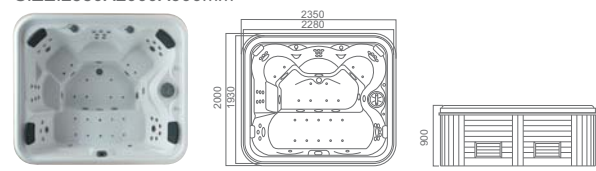

2. MODEL:WS-093A
SIZE:2350X2000X900mm