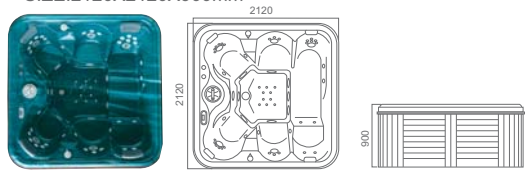

1. MODEL:WS-092B
SIZE:2120X2120X900mm